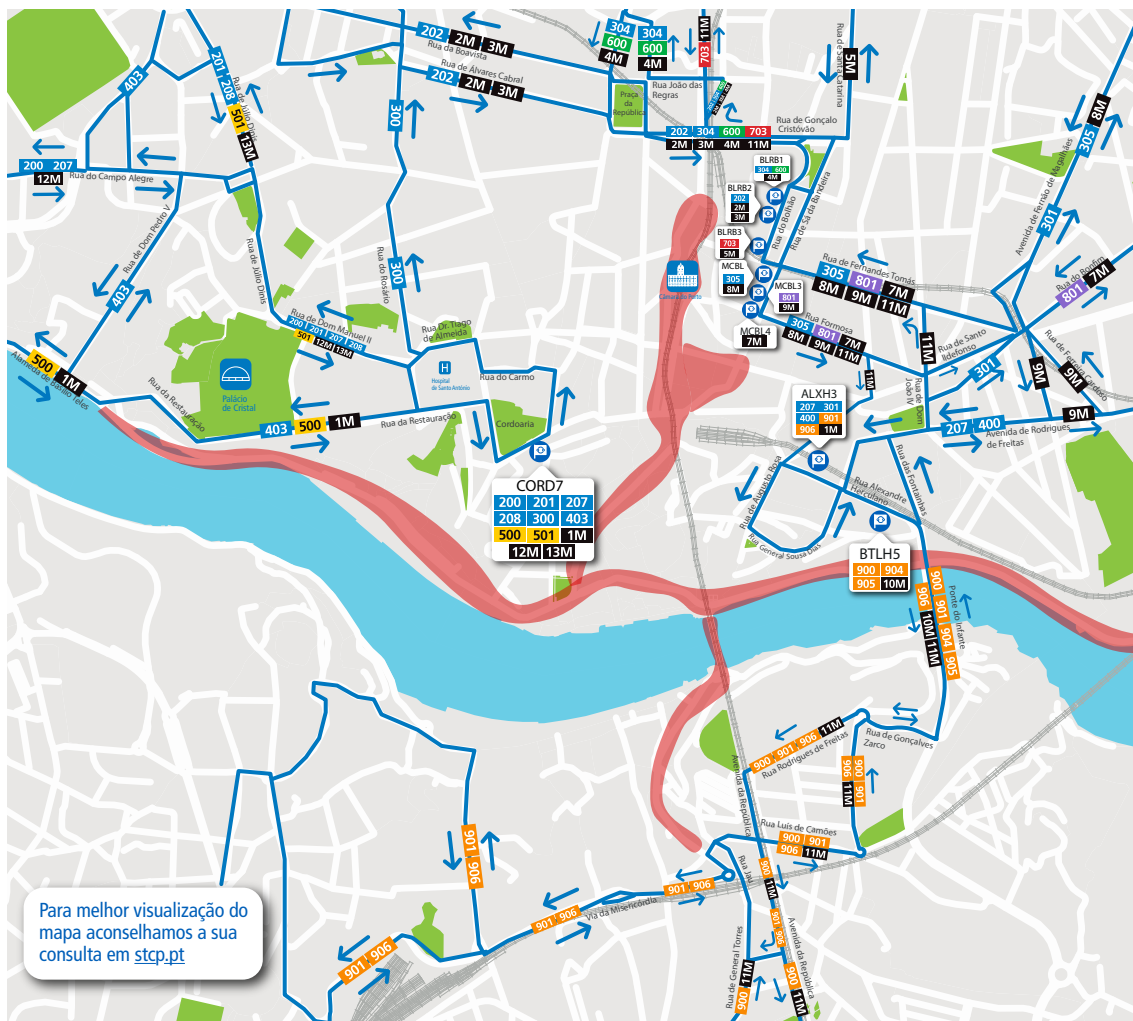

ALTERAÇÃO DE PERCURSO

LINHAS		'200	'201	'202	'207	'208	'300
'301	'304	'305	'400	'403	'500	'501	'600
'703	'801	'900	'901	'904	'905	'906	'1M
'2M	'3M	'4M	'5M	'7M	'8M	'9M	'10M
'11M	'12M	'13M					

Validade: No dia 16 de maio, entre as 15h00 e as 4h00 do dia seguinte.

Motivo: Realização das festividades da "Conquista do Campeonato Nacional de Futebol pelo F. C. Porto (Porto).

Mod 221_E_08_GCR1_184_26 14 de maio de 2025

LINHA AZUL
226 158 158
 (chamada para a rede fixa nacional)

- Percurso interrompido
- ✘ Paragem desativada
- ⊕ Paragem provisória
- ⊕ Paragem

🕒 Segunda a Sexta 08h00 - 19h00 · Sábado 09h00 - 13h00
 Monday to Friday 8am - 7pm · Saturday 9am - 1pm

✉ linhaazul@stcp.pt